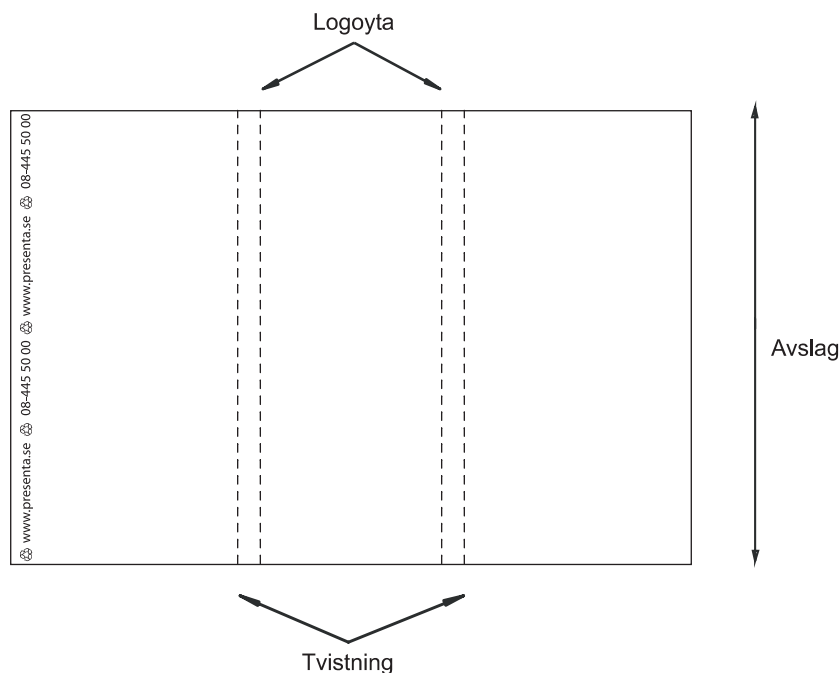

Korrektur

Produkt: Twistad karamell | Tryck: design

Presenta

Vit kant kan förekomma längst ut på vingarna.

Mått: 90x60mm

Stansritning ————

Vik - - - - -

skala 1:1

Vänligen läs denna tryckinformation

- Detta korrektur är ej ett tillförlitligt färgprov. Färger ter sig annorlunda på olika skärmar och i olika skrivare. Färgpreferens är enl önskad PMS-kod. Det kan förekomma smärre avvikelser i nyansen av önskad PMS p g a begränsningar i material och tryckmetod.
- Mallen är anpassad efter de klichéer som används vid tryckning. Cellofanet trycks metervis på rulle och skärs sedan utan passmärken. Detta innebär att man inte kan beräkna exakt var motivet hamnar.
- Hos Presenta ingår alltid ett korrektur samt en justering av korrekturet. Vid justering nr: 2, 3 etc. debiterar vi 150:-/justering.